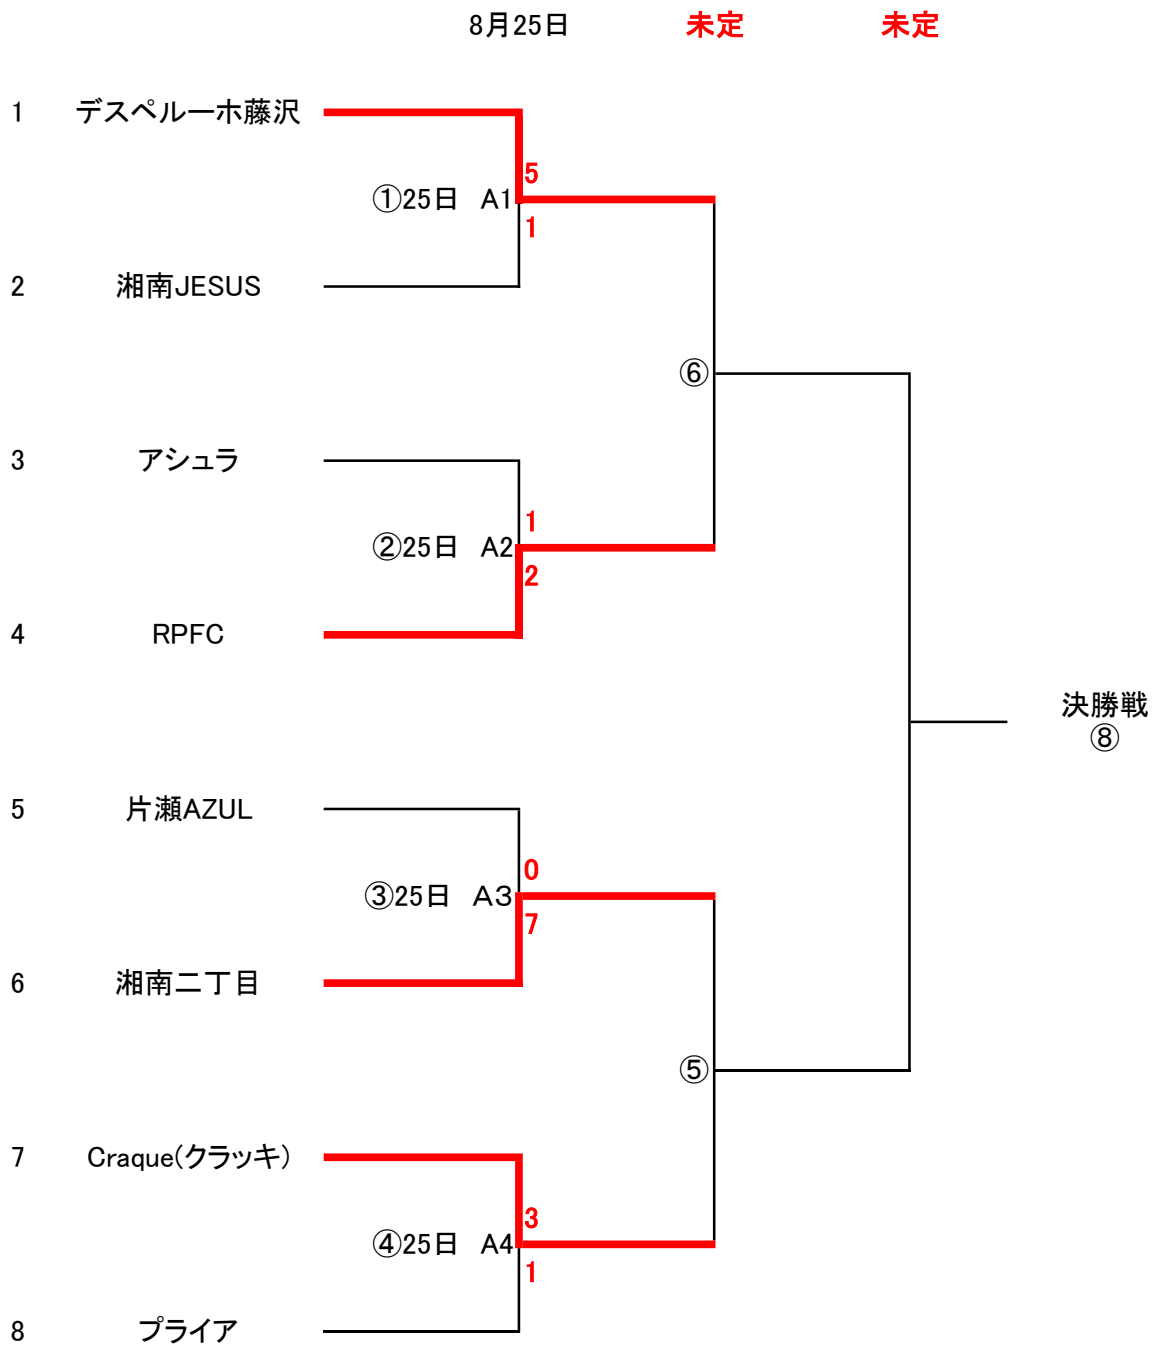

令和6年度 藤沢市民総合体育大会継承大会 トーナメント表

【会 場】	A:	秋葉台
【開始時間】	1:	9:30
	2:	11:00
	3:	12:30
	4:	14:00