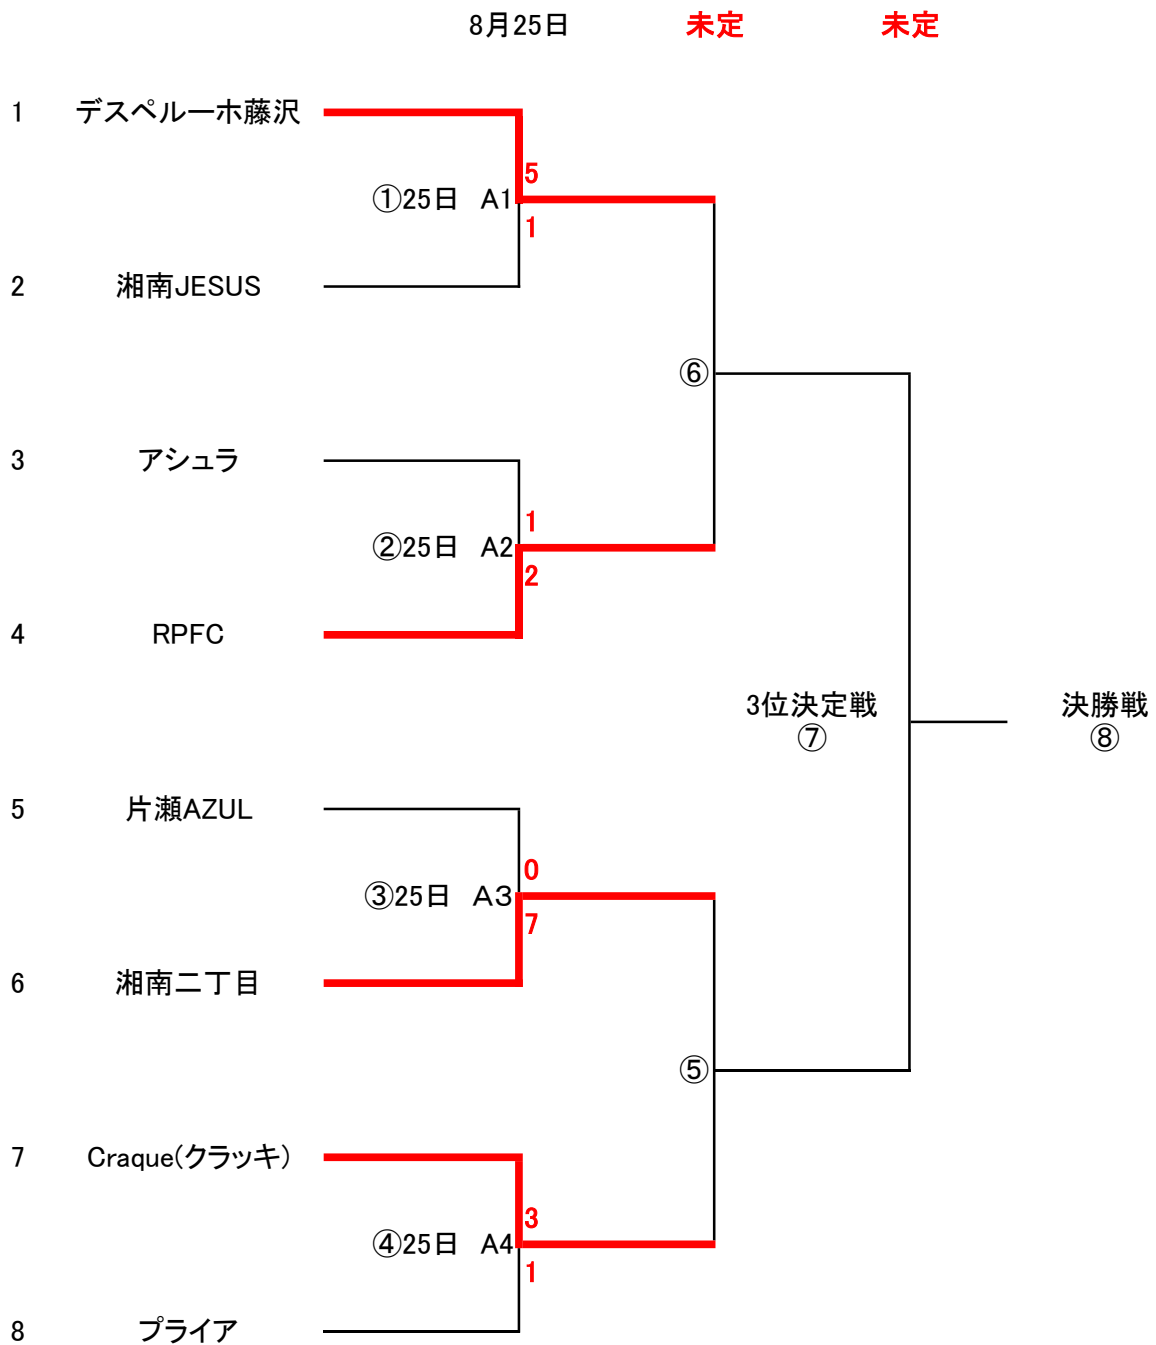

令和6年度 藤沢市民総合体育大会継承大会 トーナメント表

【会 場】 A: 秋葉台
 【開始時間】 1: 9:30
 2: 11:00
 3: 12:30
 4: 14:00