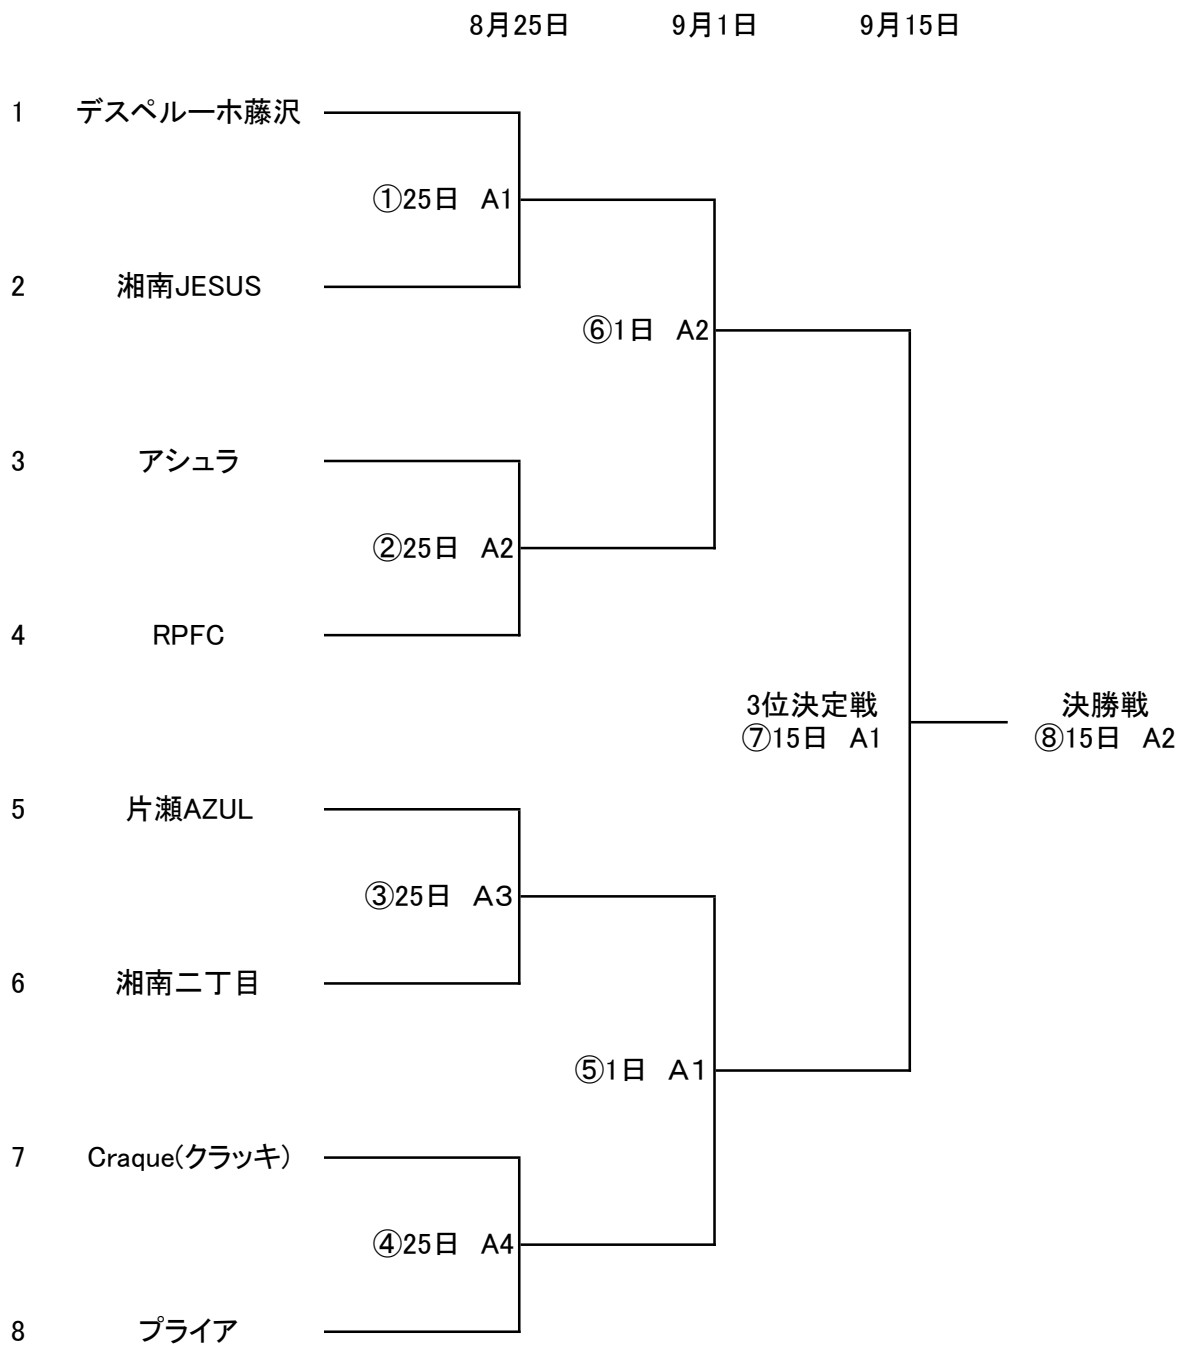

令和6年度 藤沢市民総合体育大会継承大会 トーナメント表

【会 場】 A: 秋葉台
 【開始時間】 1: 9:30
 2: 11:00
 3: 12:30
 4: 14:00