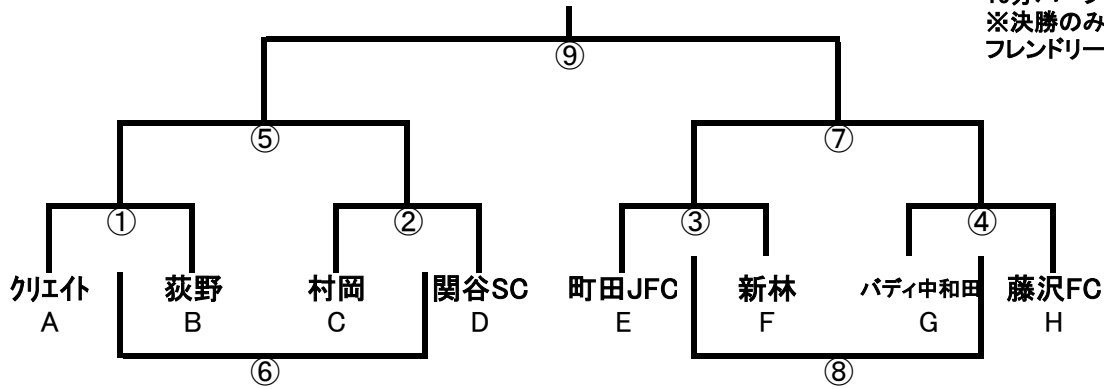

大会2日目 順位トーナメント

1位トーナメント

秋葉台公園球技場A

会場担当 **村岡キッカーズ**

15分ハーフ
 ※決勝のみ20分ハーフ
 フレンドリーマッチ⑥⑧はPKなし

2位トーナメント

秋葉台公園球技場B

会場担当 **鶴洋アーセナル**

15分ハーフ
 ※決勝のみ20分ハーフ
 フレンドリーマッチ⑥⑧はPKなし

審判割

1位・2位トーナメント

審判の不履行がないようにお願いします。

1回戦は、自チームがアルファベットの何にあたるか確認してください。

また、2回戦以降は試合番号の勝敗で割り振られるため、勝った場合、負けた場合で後の審判を想定してください。

	時間	対戦	主	副	副
①	9:00	A 対 B	C	D	E
②	9:40	C 対 D	A	B	F
③	10:20	E 対 F	G	H	C
④	11:00	G 対 H	E	F	D
⑤	11:40	①勝者 対 ②勝者	①負	②負	③勝
⑥	12:20	①敗者 対 ②敗者	④勝	①勝	②勝
⑦	13:00	③勝者 対 ④勝者	①負	②負	③負
⑧	13:40	③敗者 対 ④敗者	③勝	④勝	⑤勝
⑨	14:20	⑤勝者 対 ⑦勝者	③負	④負	⑦負

3位トーナメント 大庭スポーツ広場球技場A

会場担当 **本町SC**

12分ハーフとする
ハーフタイムは3分
フレンドリーマッチ⑥⑧はPKなし

4位トーナメント 大庭スポーツ広場球技場B

会場担当 **青木SC**

3位4位トーナメント
審判の不履行がないようにお願いします。

1回戦は、自チームがアルファベットの何にあたるか確認してください。

また、2回戦以降は試合番号の勝敗で割り振られるため、勝った場合、負けた場合で後の審判を想定してください。

12分ハーフとする
ハーフタイムは3分
フレンドリーマッチ⑥⑧はPKなし

大庭スポーツ広場球技場8:30車の開場。
朝の会場づくりは市内チームより2名出して協力して行う。
閉場の15:00には完全に撤収すること。