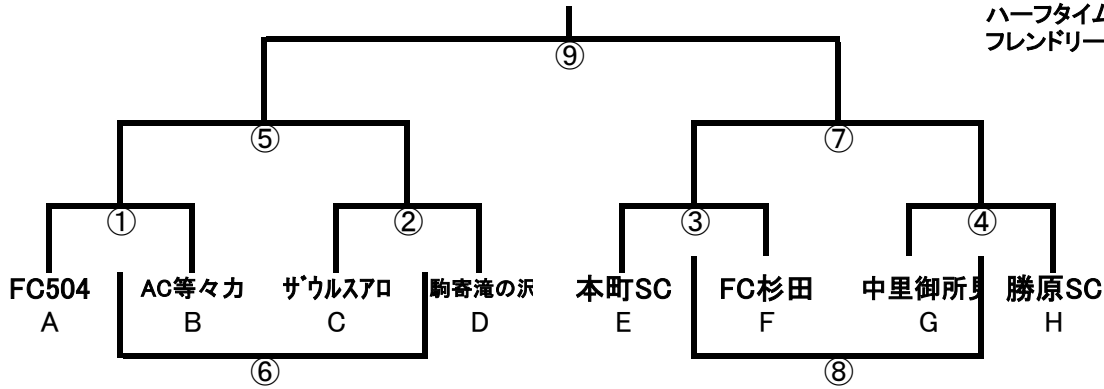

3位トーナメント 大庭スポーツ広場球技場A

会場担当 **本町SC**

12分ハーフとする
ハーフタイムは3分
フレンドリーマッチ⑥⑧はPKなし

4位トーナメント 大庭スポーツ広場球技場B

会場担当 **青木SC**

3位4位トーナメント
審判の不履行がないようにお願いします。

1回戦は、自チームがアルファベットの何にあたるか確認してください。

また、2回戦以降は試合番号の勝敗で割り振られるため、勝った場合、負けた場合で後の審判を想定してください。