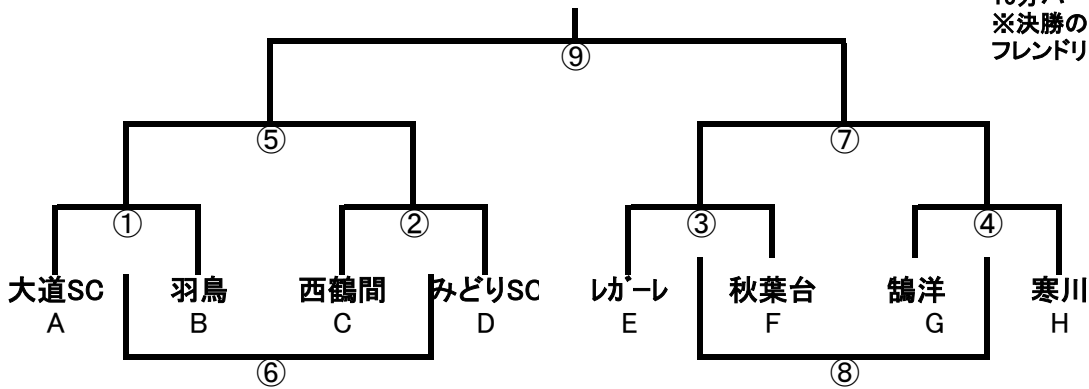

大会2日目 順位トーナメント

1位トーナメント

秋葉台公園球技場A

会場担当 **村岡キッカーズ**

15分ハーフ
 ※決勝のみ20分ハーフ
 フレンドリーマッチ⑥⑧はPKなし

2位トーナメント

秋葉台公園球技場B

会場担当 **鶴洋アーセナル**

15分ハーフ
 ※決勝のみ20分ハーフ
 フレンドリーマッチ⑥⑧はPKなし

審判割

1位・2位トーナメント

審判の不履行がないようにお願いします。

1回戦は、自チームがアルファベットの何にあたるか確認してください。

また、2回戦以降は試合番号の勝敗で割り振られるため、勝った場合、負けた場合で後の審判を想定してください。

	時間	対戦	主	副	副
①	9:00	A 対 B	C	D	E
②	9:40	C 対 D	A	B	F
③	10:20	E 対 F	G	H	C
④	11:00	G 対 H	E	F	D
⑤	11:40	①勝者 対 ②勝者	①負	②負	③勝
⑥	12:20	①敗者 対 ②敗者	④勝	①勝	②勝
⑦	13:00	③勝者 対 ④勝者	①負	②負	③負
⑧	13:40	③敗者 対 ④敗者	③勝	④勝	⑤勝
⑨	14:20	⑤勝者 対 ⑦勝者	③負	④負	⑦負

3位トーナメント 大庭スポーツ広場球技場A

会場担当 **本町SC**

12分ハーフとする
ハーフタイムは3分
フレンドリーマッチ⑥⑧はPKなし

4位トーナメント 大庭スポーツ広場球技場B

会場担当 **青木SC**

3位4位トーナメント
審判の不履行がないようにお願いします。

1回戦は、自チームがアルファベットの何にあたるか確認してください。

また、2回戦以降は試合番号の勝敗で割り振られるため、勝った場合、負けた場合で後の審判を想定してください。

12分ハーフとする
ハーフタイムは3分
フレンドリーマッチ⑥⑧はPKなし

大庭スポーツ広場球技場8:30車の開場。
朝の会場づくりは市内チームより2名出して協力して行う。
閉場の15:00には完全に撤収すること。