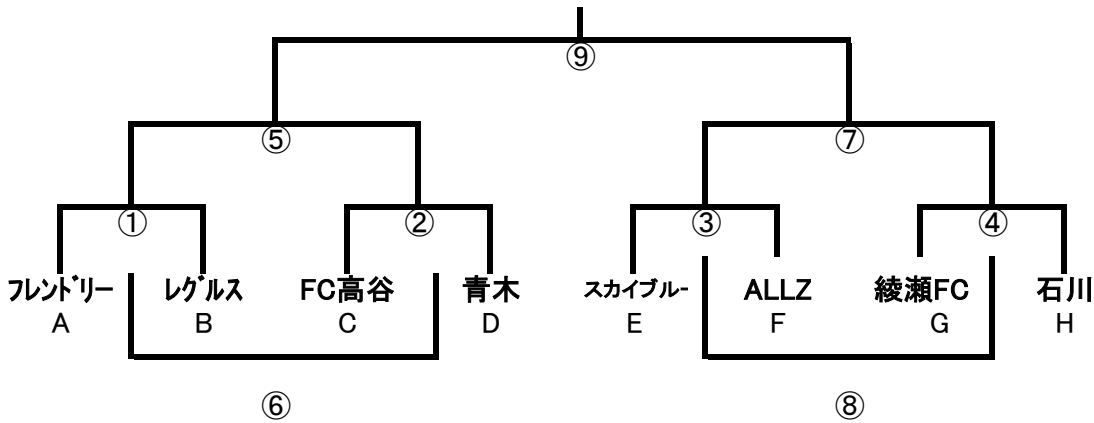

3位トーナメント 大庭スポーツ広場球技場A

会場担当 **本町SC**

12分ハーフとする
ハーフタイムは3分
フレンドリーマッチ⑥⑧はPKなし

4位トーナメント 大庭スポーツ広場球技場B

会場担当 **青木SC**

3位4位トーナメント
審判の不履行がないようにお願いします。

1回戦は、自チームがアルファベットの何にあたるか確認してください。

また、2回戦以降は試合番号の勝敗で割り振られるため、勝った場合、負けた場合で後の審判を想定してください。

12分ハーフとする
ハーフタイムは3分
フレンドリーマッチ⑥⑧はPKなし

大庭スポーツ広場球技場8:30車の開場。
朝の会場づくりは市内チームより2名出して協力して行う。
閉場の15:00には完全に撤収すること。