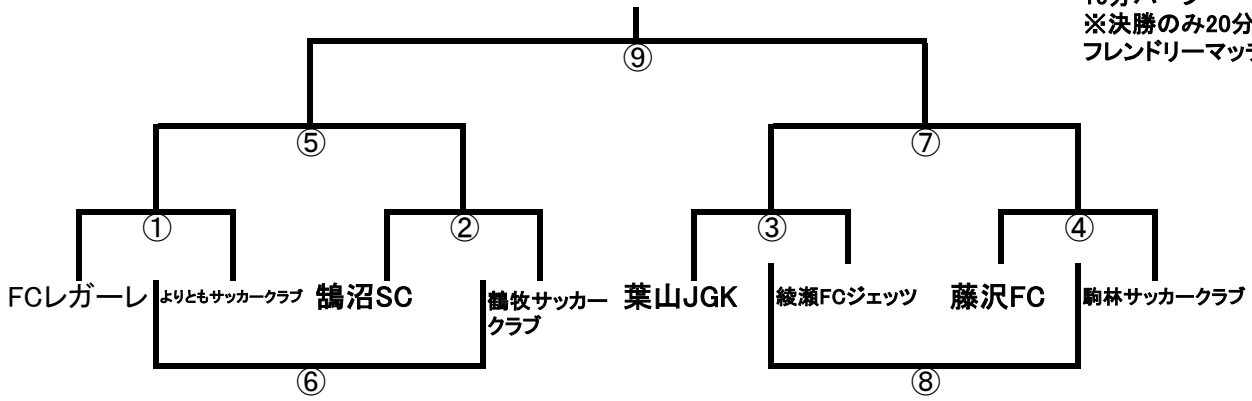

大会2日目(11月25日土曜日) 順位トーナメント

1位トーナメント

秋葉台公園球技場A

会場担当 鶴沼SC

15分ハーフ
 ※決勝のみ20分ハーフ
 フレンドリーマッチ⑥⑧はPKなし

2位トーナメント

秋葉台公園球技場B

会場担当 FCゴールデン

15分ハーフ
 ※決勝のみ20分ハーフ
 フレンドリーマッチ⑥⑧はPKなし

1位・2位トーナメント

	時間	対 戦	主	副	副
①	9:00	A 対 B	C	D	E
②	9:40	C 対 D	A	B	F
③	10:20	E 対 F	G	H	C
④	11:00	G 対 H	E	F	D
⑤	11:40	①勝者 対 ②勝者	①負	②負	③勝
⑥	12:20	①敗者 対 ②敗者	④勝	①勝	②勝
⑦	13:00	③勝者 対 ④勝者	①負	②負	③負
⑧	13:40	③敗者 対 ④敗者	③勝	④勝	⑤勝
⑨	14:20	⑤勝者 対 ⑦勝者	③負	④負	⑦負

3位トーナメント 大庭スポーツ広場球技場A

会場担当 青木SC

12分ハーフとする
ハーフタイムは3分
フレンドリーマッチ⑥⑧はPKなし

4位トーナメント 大庭スポーツ広場球技場B

会場担当 羽鳥SC

12分ハーフとする
ハーフタイムは3分
フレンドリーマッチ⑥⑧はPKなし

3位4位トーナメント

	時間	対戦	主	副	副
①	9:10	A 対 B	C	D	E
②	9:40	C 対 D	A	B	F
③	10:10	E 対 F	G	H	C
④	10:40	G 対 H	E	F	D
⑤	11:10	①勝者 対 ②勝者	①負	②負	③勝
⑥	11:40	①敗者 対 ②敗者	④勝	①勝	②勝
⑦	12:10	③勝者 対 ④勝者	①負	②負	③負
⑧	12:40	③敗者 対 ④敗者	③勝	④勝	⑤勝
⑨	13:10	⑤勝者 対 ⑦勝者	③負	④負	⑦負

大庭スポーツ広場球技場8:30
車の開場。
朝の会場づくりは市内チームより2名出して協力して行う。
閉場の15:00には完全に撤収すること。