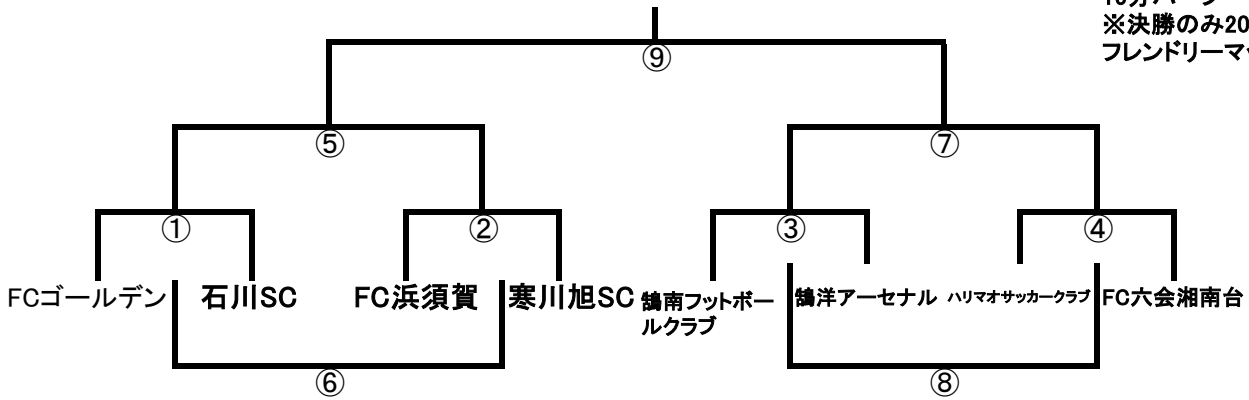

大会2日目(11月25日土曜日) 順位トーナメント

1位トーナメント

秋葉台公園球技場A

会場担当 鶴沼SC

15分ハーフ
 ※決勝のみ20分ハーフ
 フレンドリーマッチ⑥⑧はPKなし

2位トーナメント

秋葉台公園球技場B

会場担当 FCゴールデン

15分ハーフ
 ※決勝のみ20分ハーフ
 フレンドリーマッチ⑥⑧はPKなし

1位・2位トーナメント

	時間	対 戦	主	副	副
①	9:00	A 対 B	C	D	E
②	9:40	C 対 D	A	B	F
③	10:20	E 対 F	G	H	C
④	11:00	G 対 H	E	F	D
⑤	11:40	①勝者 対 ②勝者	①負	②負	③勝
⑥	12:20	①敗者 対 ②敗者	④勝	①勝	②勝
⑦	13:00	③勝者 対 ④勝者	①負	②負	③負
⑧	13:40	③敗者 対 ④敗者	③勝	④勝	⑤勝
⑨	14:20	⑤勝者 対 ⑦勝者	③負	④負	⑦負

3位トーナメント 大庭スポーツ広場球技場A

会場担当 青木SC

12分ハーフとする
ハーフタイムは3分
フレンドリーマッチ⑥⑧はPKなし

4位トーナメント 大庭スポーツ広場球技場B

会場担当 羽鳥SC

12分ハーフとする
ハーフタイムは3分
フレンドリーマッチ⑥⑧はPKなし

3位4位トーナメント

	時間	対戦	主	副	副
①	9:10	A 対 B	C	D	E
②	9:40	C 対 D	A	B	F
③	10:10	E 対 F	G	H	C
④	10:40	G 対 H	E	F	D
⑤	11:10	①勝者 対 ②勝者	①負	②負	③勝
⑥	11:40	①敗者 対 ②敗者	④勝	①勝	②勝
⑦	12:10	③勝者 対 ④勝者	①負	②負	③負
⑧	12:40	③敗者 対 ④敗者	③勝	④勝	⑤勝
⑨	13:10	⑤勝者 対 ⑦勝者	③負	④負	⑦負

大庭スポーツ広場球技場8:30
車の開場。
朝の会場づくりは市内チームより2名出して協力して行う。
閉場の15:00には完全に撤収すること。