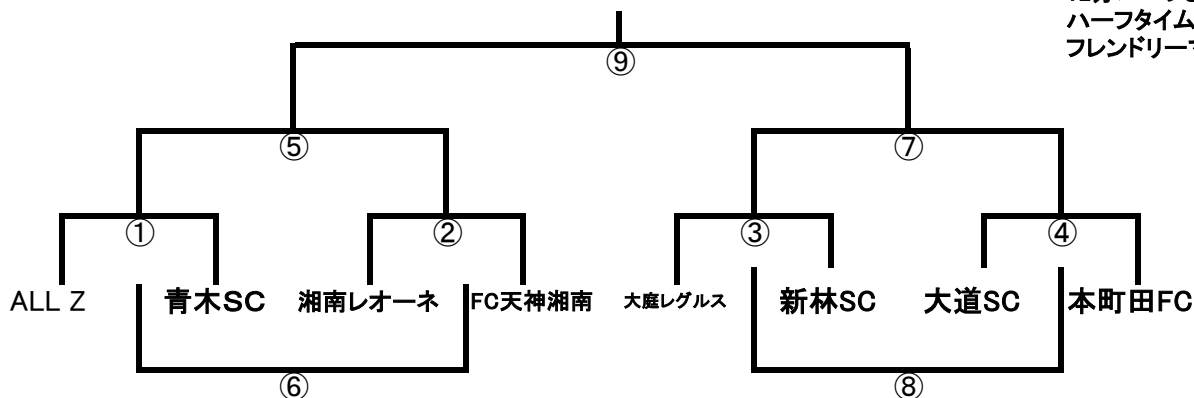

15分ハーフ
 ※決勝のみ20分ハーフ
 フレンドリーマッチ⑥⑧はPKなし

1位・2位トーナメント

	時間	対 戦	主	副	副
①	9:00	A 対 B	C	D	E
②	9:40	C 対 D	A	B	F
③	10:20	E 対 F	G	H	C
④	11:00	G 対 H	E	F	D
⑤	11:40	①勝者 対 ②勝者	①負	②負	③勝
⑥	12:20	①敗者 対 ②敗者	④勝	①勝	②勝
⑦	13:00	③勝者 対 ④勝者	①負	②負	③負
⑧	13:40	③敗者 対 ④敗者	③勝	④勝	⑤勝
⑨	14:20	⑤勝者 対 ⑦勝者	③負	④負	⑦負

3位トーナメント 大庭スポーツ広場球技場A

会場担当 青木SC

12分ハーフとする
ハーフタイムは3分
フレンドリーマッチ⑥⑧はPKなし

4位トーナメント 大庭スポーツ広場球技場B

会場担当 羽鳥SC

12分ハーフとする
ハーフタイムは3分
フレンドリーマッチ⑥⑧はPKなし

3位4位トーナメント

	時間	対戦	主	副	副
①	9:10	A 対 B	C	D	E
②	9:40	C 対 D	A	B	F
③	10:10	E 対 F	G	H	C
④	10:40	G 対 H	E	F	D
⑤	11:10	①勝者 対 ②勝者	①負	②負	③勝
⑥	11:40	①敗者 対 ②敗者	④勝	①勝	②勝
⑦	12:10	③勝者 対 ④勝者	①負	②負	③負
⑧	12:40	③敗者 対 ④敗者	③勝	④勝	⑤勝
⑨	13:10	⑤勝者 対 ⑦勝者	③負	④負	⑦負

大庭スポーツ広場球技場8:30
車の開場。
朝の会場づくりは市内チームより2名出して協力して行う。
閉場の15:00には完全に撤収すること。