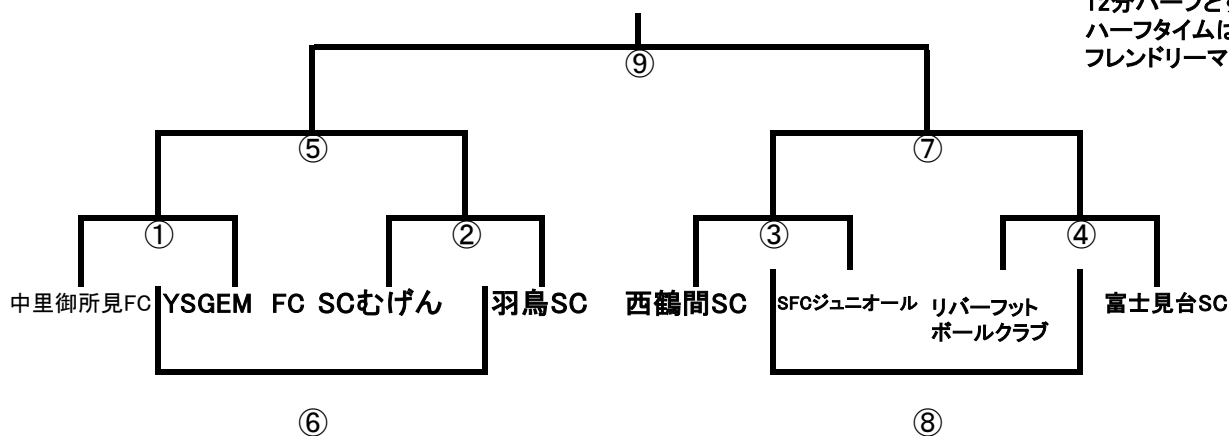

3位トーナメント 大庭スポーツ広場球技場A

会場担当 青木SC

12分ハーフとする
ハーフタイムは3分
フレンドリーマッチ⑥⑧はPKなし

4位トーナメント 大庭スポーツ広場球技場B

会場担当 羽鳥SC

12分ハーフとする
ハーフタイムは3分
フレンドリーマッチ⑥⑧はPKなし

3位4位トーナメント

	時間	対戦	主	副	副
①	9:10	A 対 B	C	D	E
②	9:40	C 対 D	A	B	F
③	10:10	E 対 F	G	H	C
④	10:40	G 対 H	E	F	D
⑤	11:10	①勝者 対 ②勝者	①負	②負	③勝
⑥	11:40	①敗者 対 ②敗者	④勝	①勝	②勝
⑦	12:10	③勝者 対 ④勝者	①負	②負	③負
⑧	12:40	③敗者 対 ④敗者	③勝	④勝	⑤勝
⑨	13:10	⑤勝者 対 ⑦勝者	③負	④負	⑦負

大庭スポーツ広場球技場8:30
車の開場。
朝の会場づくりは市内チームより2名出して協力して行う。
閉場の15:00には完全に撤収すること。